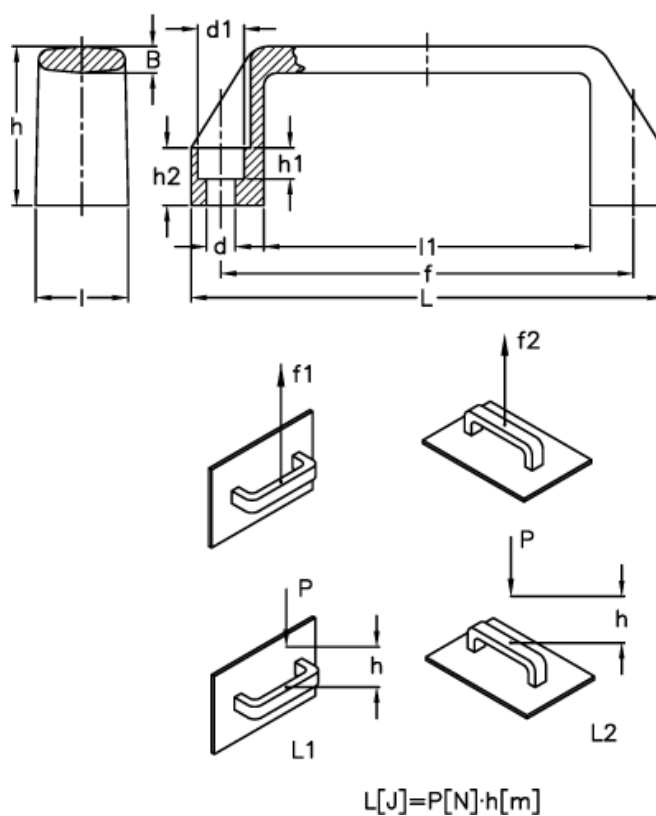

Varenummer: 2304037204
 Beskrivelse: E+G Bøjlegreb
 M.443/200-CH, grå

Mål

B	= 8.0	h2	= 17
d	= 8.5	l	= 28
d1	= 13.5	L	= 197
f	= 179 +/- 1	l1	= 153
F1 (N)	= 2800	L1 (J)	= 28
F2 (N)	= 2700	L2 (J)	= 17
h	= 50		
h1	= 8.5		